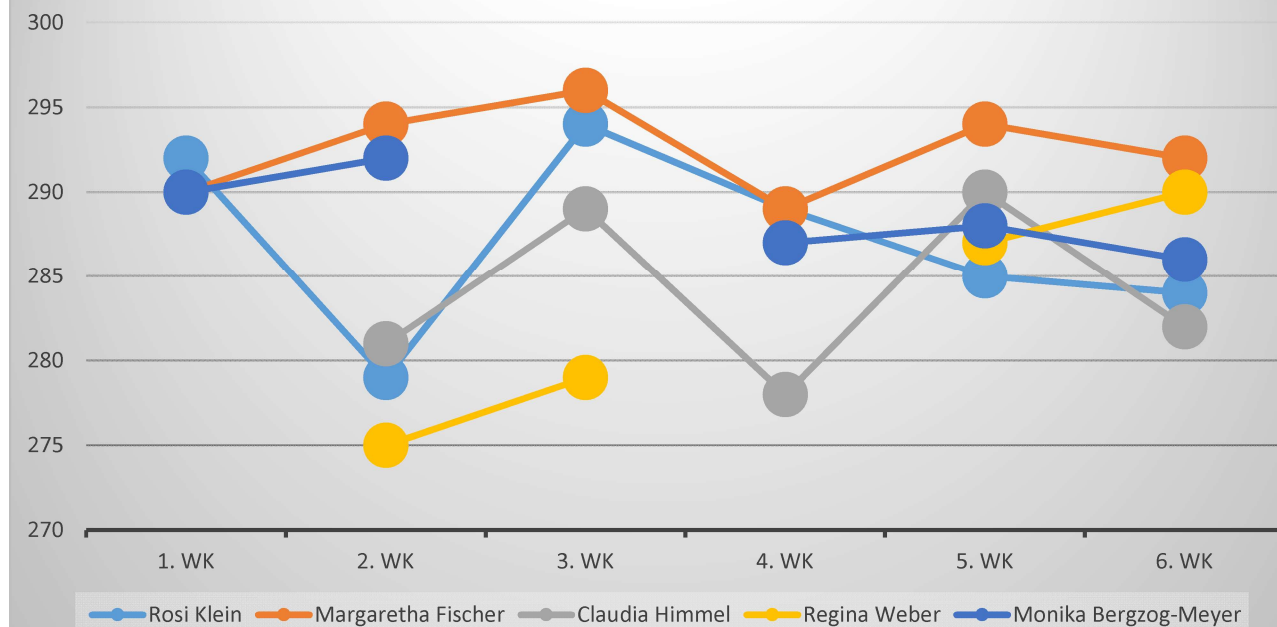

RSB - Damenmannschaft - 2022

Gruppe B - 1

	Wettkämpfe	Punkte	Einzelpunkte	Ringe	Durchschnitt
1. Hangelar II	6	10 : 2	27 : 9	5223	870,50
2. Bornheim	5	6 : 4	14 : 16	4323	864,60
3. Bad Godesberg	6	6 : 6	13 : 13	5220	870,00
4. Heimerzheim	5	0 : 10	2 : 28	4255	851,00

Einzelergebnis:

	1. WK	2. WK	3. WK	4. WK	5. WK	6. WK	Schnitt
Margaretha Fischer	290	294	296	289	294	292	292,5
Rosi Klein	292	279	294	289	285	284	287,2
Monika Bergzog-Meyer	290	292		287	288	286	288,6
Claudia Himmel		281	289	278	290	282	284,0
Regina Weber		275	279		287	290	282,8

Mannschaftsergebnis:

872	867	879	865	872	868

Einzelergebnisse

**Gratulation der Damenmannschaft
zum Gruppensieg**